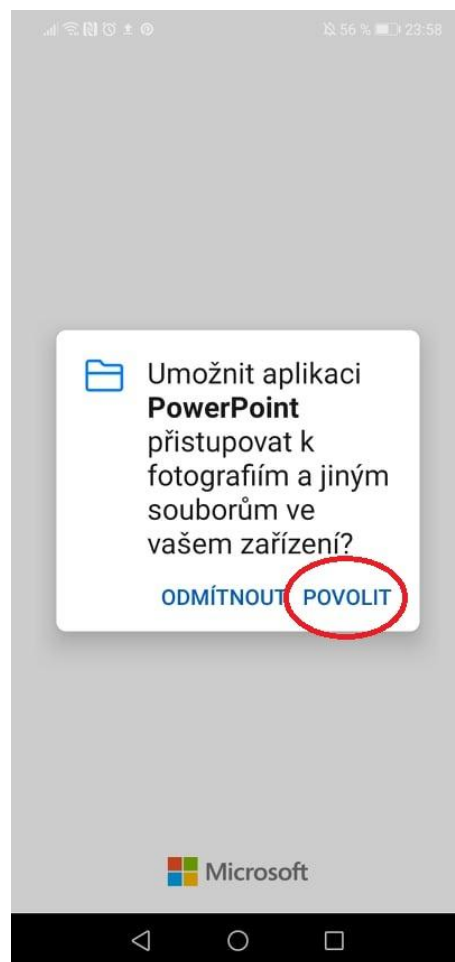

STÁHNĚTE APLIKACI POWERPOINT DO MOBILU NEBO TABLETU:

POSTUPOUJTE PODLE OBRÁZKOVÉHO NÁVODU

56 % 23:58

Zlepšujeme se společně

Rádi bychom od vás získávali volitelná diagnostická data a data o používání týkající se Wordu, Excelu, PowerPointu, Office Mobile a OneNotu. Díky nim budeme moci dále zlepšovat naše produkty. Žádná z uvedených dat nezahrnují vaše jméno, obsah souborů ani informace o aplikacích, které nesouvisí s Office.