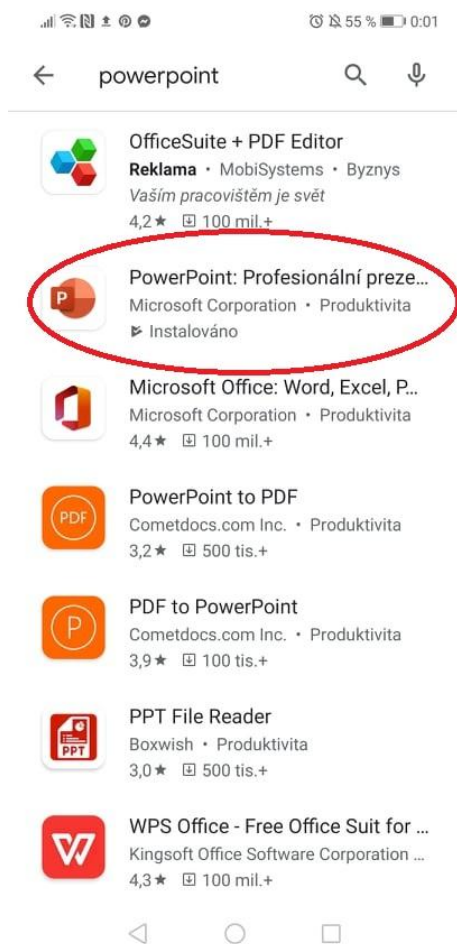

STÁHNĚTE APLIKACI POWERPOINT DO MOBILU NEBO TABLETU:

POSTUPOUJTE PODLE OBRÁZKOVÉHO NÁVODU

56 % 23:58

Zlepšujeme se společně

Rádi bychom od vás získávali volitelná diagnostická data a data o používání týkající se Wordu, Excelu, PowerPointu, Office Mobile a OneNotu. Díky nim budeme moci dále zlepšovat naše produkty. Žádná z uvedených dat nezahrnují vaše jméno, obsah souborů ani informace o aplikacích, které nesouvisí s Office.